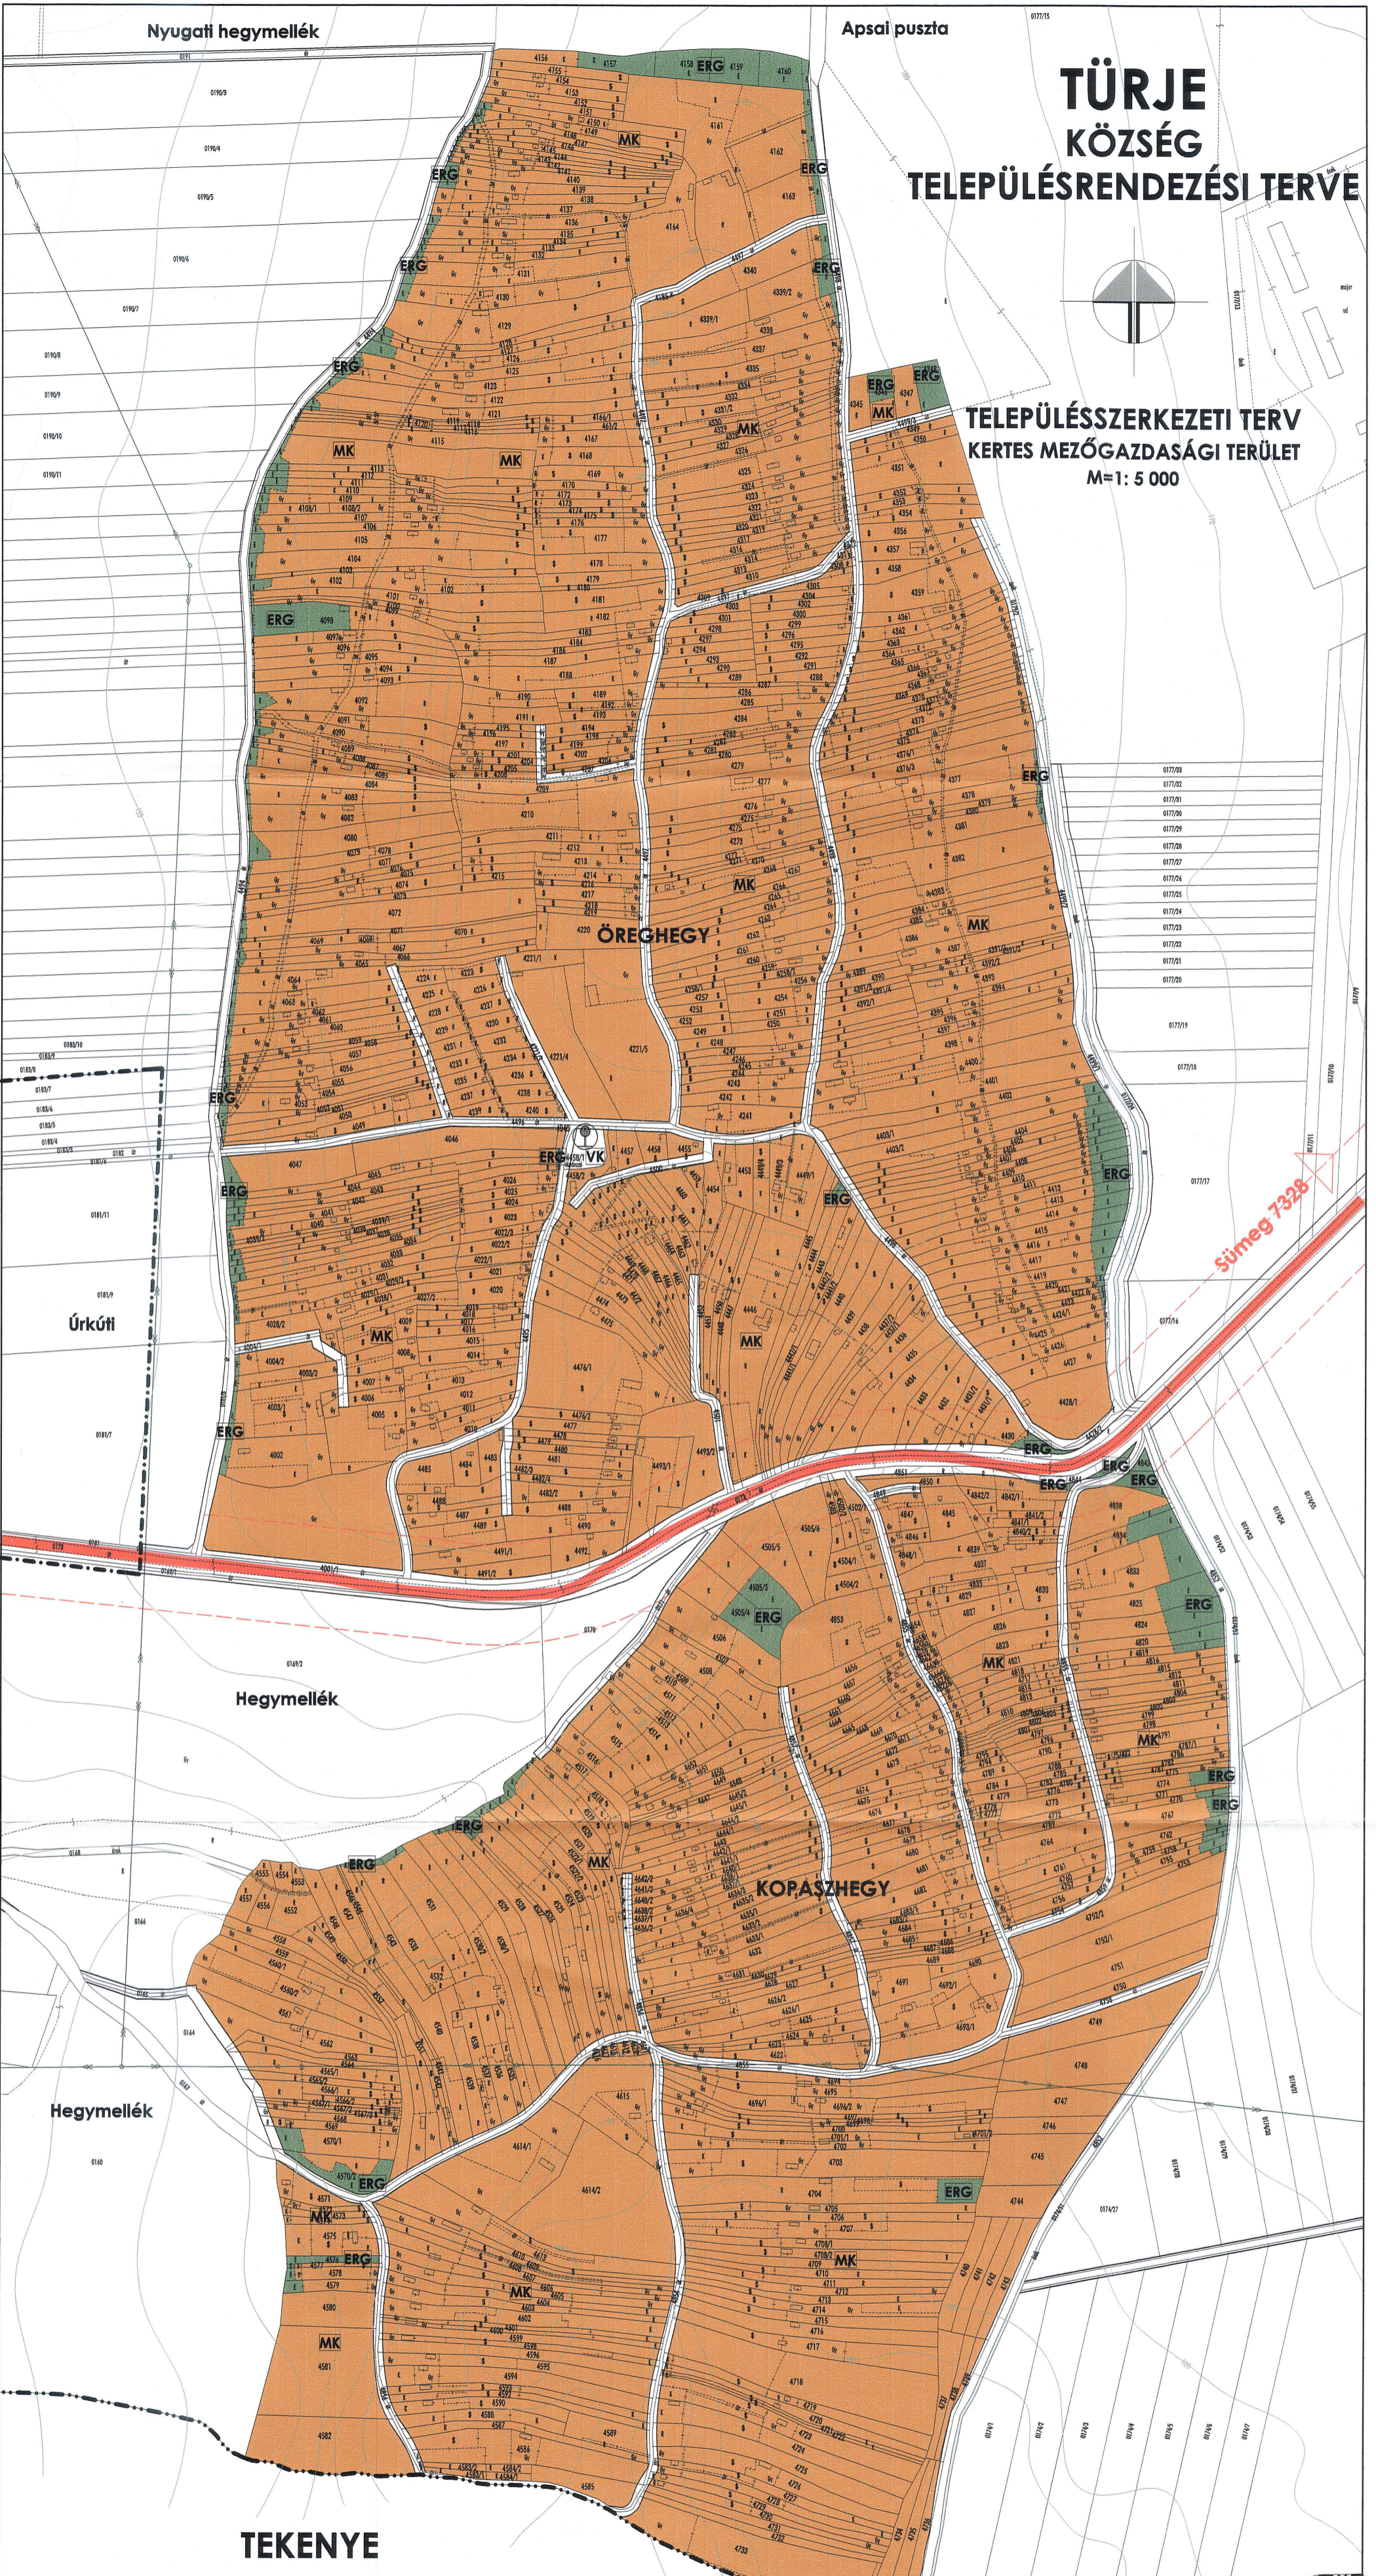

Nyugati hegymellék

Apsai puszta

0177/5

TÜRJE KÖZSÉG TELEPÜLÉSRENDEZÉSI TERVE

TELEPÜLÉSSZERKEZETI TERV KERTES MEZŐGAZDASÁGI TERÜLET M=1: 5 000

Süveg 7328

MÁTIS és MANGLIÁR

TÜRJE KÖZSÉG TELEPÜLÉSRENDEZÉSI TERVE TELEPÜLÉSSZERKEZETI TERV - KERTES MEZŐGAZDASÁGI TERÜLET

JELMAGYARÁZAT:

- - - - - tervezett belterület határa
- · - · - · - közgazdászati határ

- ☐ közlekedési és közmű terület
- ERG erdő terület
- MK kertés mezőgazdasági terület

- ⊕ víztározó
- ⚡ elektromos légvezeték

JÓVÁHAGYVA: 2004. SZEPTEMBER 29.

É-3